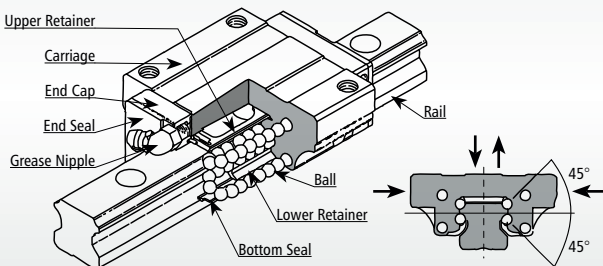

LSK-Linearführungen

Merkmale

- Präzisionsstahlschienen und -schlitten, in 15, 20, 25 und 30er Baugröße
- vierreihige Kugelführung mit Abstreifer, in verschiedenen Schlittengrößen
- Schienen u. Schlitten gehärtet u. geschliffen, sanftes Laufverhalten u. geringer Verschleiß
- komplettes Sortiment ab Lager isel lieferbar in Standardlängen bis 4000mm

isel news

made for **isel**®

Bestelldaten

bezeichnung	art.-nr.	preis*
Stahlschlitten GL15CA	223500 0900	15,80€
Stahlschlitten GL20CA	223500 1000	18,80€
Stahlschlitten GL25CA	223500 1200	22,80€
Stahlschlitten GL30CA	223500 1400	28,80€
Stahlschlitten FL15CC	223500 0100	16,80€
Stahlschlitten FL20CC	223500 0200	19,80€
Stahlschlitten FL25CC	223500 0400	23,80€
Stahlschlitten FL30CC	223500 0600	28,80€
Stahlschienen LS15SS(1000mm) ¹	223515 2000	34,80€
Stahlschienen LS20SS(1000mm) ²	223520 3000	37,80€
Stahlschienen LS25SS(1000mm) ³	223525 4000	43,80€
Stahlschienen LS30SS(1000mm) ³	223530 4000	52,80€

*Alle Preise zzgl. MwSt., Verpackung und Versand.

Standardlänge 2000mm¹; Standardlänge 3000mm²; Standardlänge 4000mm³

Funktionsprinzip:

LSK-Linearführung

isel-Standort Berlin-Charlottenburg:

2Montagehallen,1Hochregallager mit Bürokomplex
und Ausstellungshalle, sowie der zukünftige isel-Store mit Parkhaus.